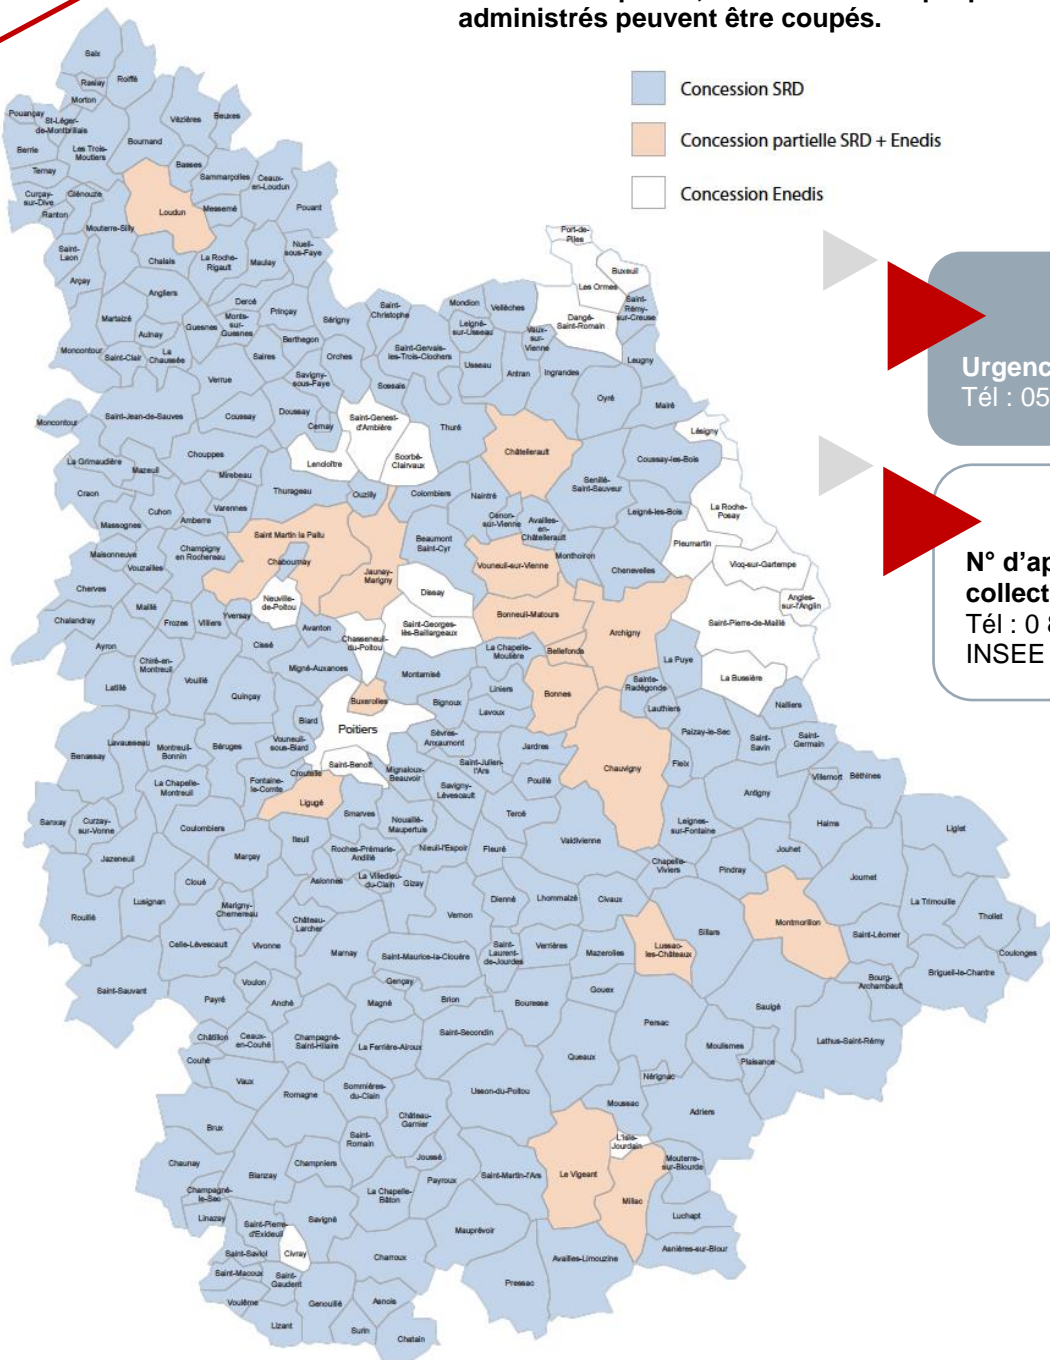

# Dépannage des réseaux ELECTRICITE

Lors d'intempéries, le réseau électrique peut être endommagé et des administrés peuvent être coupés.

**SRD**  
Urgence entretien électricité :  
Tél : 05 49 89 34 99 (24h/24)